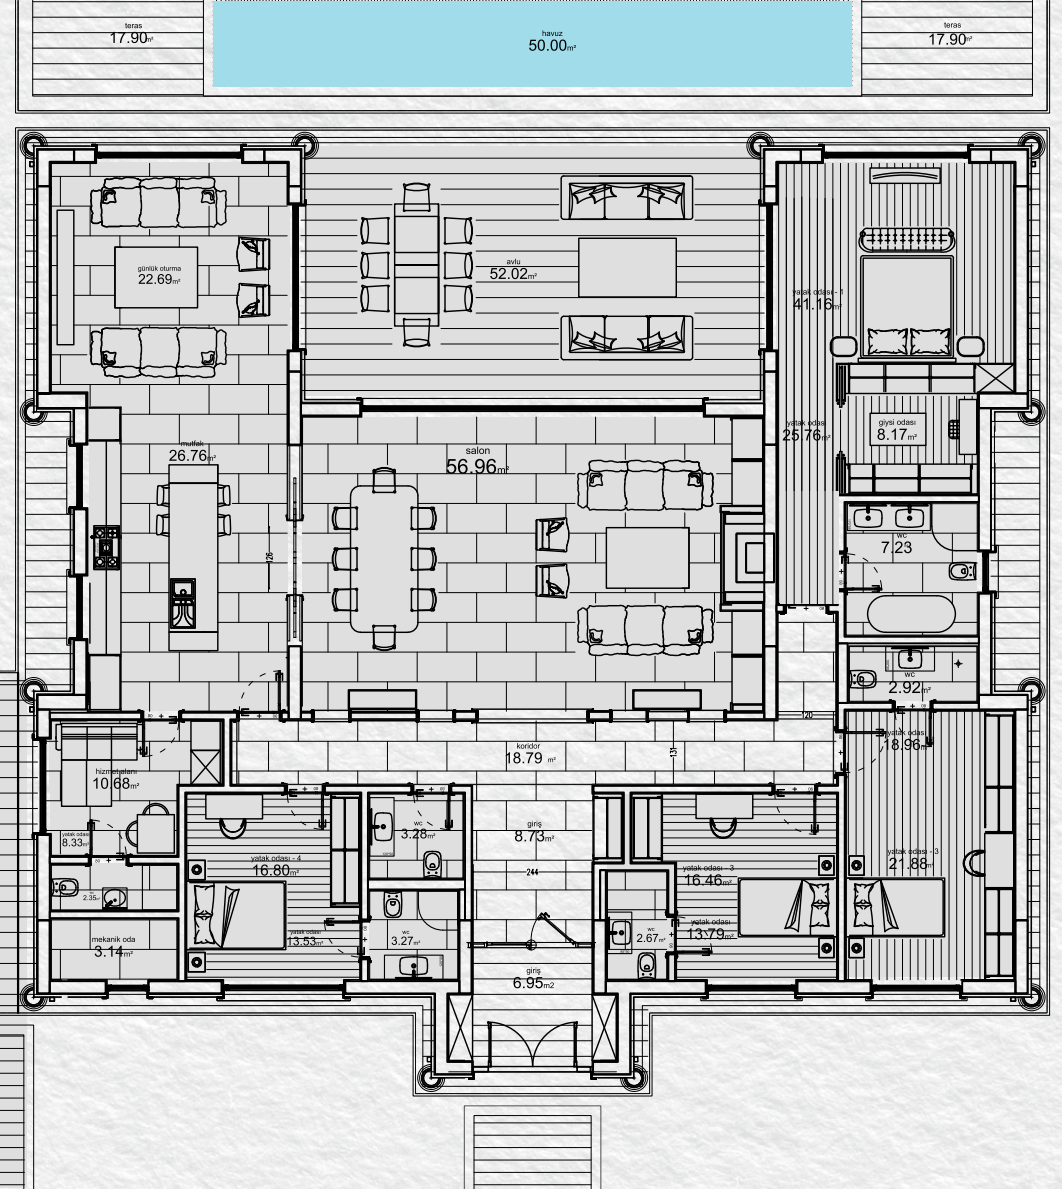

Mina

ORTALAMA BRÜT ARSA ALANI
1.550 m² - 1.700m²

SALON	56,96 m²
MUTFAK	49,45 m²
YAŞAM ODASI (1)	22,69m ²
MUTFAK	26,76m ²
EBEVEYN YATAK ODASI	41,16 m²
YATAK ODASI (2)	25,76m ²
GİYİNME ODASI (3)	8,17m ²
BANYO	7,23m ²
YATAK ODASI	21,88 m²
YATAK ODASI (4)	18,96m ²
BANYO	2,92m ²
YATAK ODASI	16,46 m²
YATAK ODASI (5)	13,79m ²
BANYO	2,67m ²
YATAK ODASI	16,80 m²
YATAK ODASI (6)	13,53m ²
BANYO	3,27m ²
HİZMETLİ ODASI	10,68 m²
HİZMETLİ ODASI (7)	8,33m ²
BANYO	2,35m ²
AVLU	52,02 m²
MİSAFİR BANYO	3,28 m²
MEKANİK ODA	3,14 m²
RÜZGARLIK	6,95 m²
GİRİŞ HOLÜ - ANTRE	8,73 m²
KORİDOR	18,79 m²
HAVUZ	50,00 m²
GARAJ	28,42 m²
TERAS ALANI	77,82 m²
TERAS	48,60m ²
SU DEPOSU+SARNIÇ+DENGE TANKI	22,23m ²
MEKANİK ODA	6,99m ²

TEK
KATTA
VILLA

NET ÖLÇÜM ALANLAR TOPLAMI 462,54 m²

BRÜT ALAN 528,60 m²